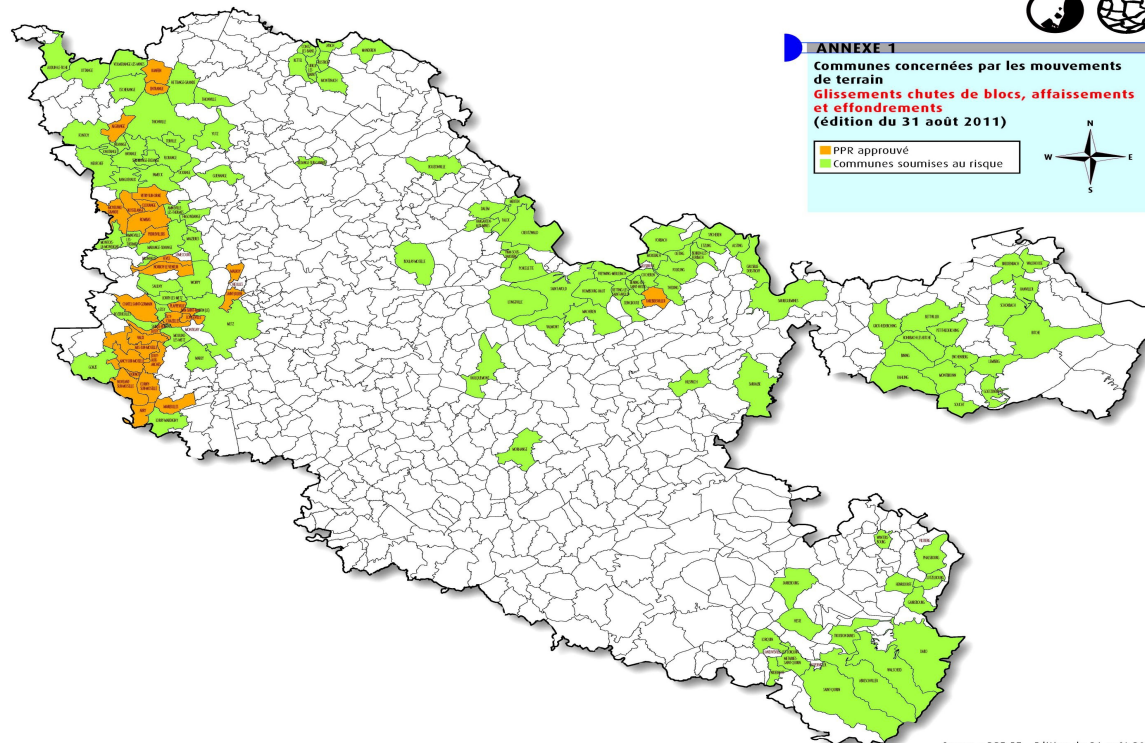

Commission Départementale Des Risques Naturels Majeurs du 13 novembre 2013

RISQUE MOUVEMENT DE TERRAIN (carte extraite du DDRM)

LE RISQUE MOUVEMENT DE TERRAIN

A2

Source : DDT 57 - Édition du 31 août 2011